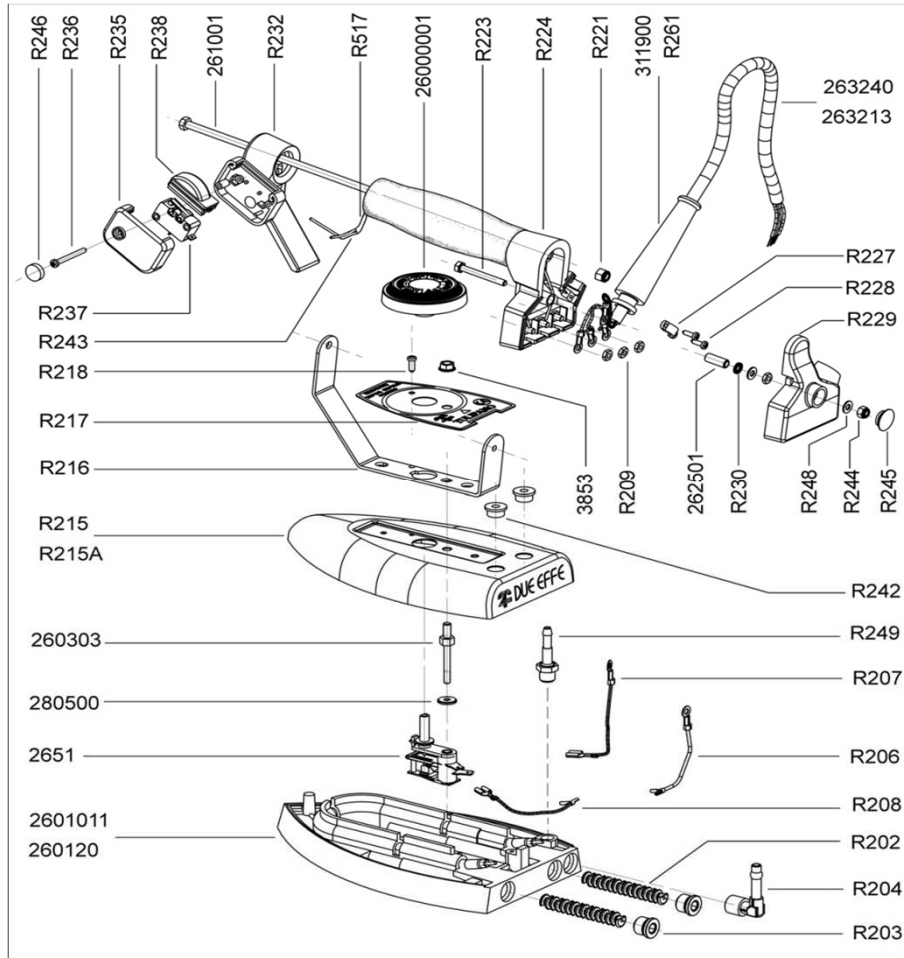

40057 Cadriano - BO - Italy
 Via John Lennon, 10
 Tel. +39 051.765331
 Fax +39 051.765137
 Email: dueffe@alinet.it
 www.dueffespa.it

Tulipano

CODICI	DESCRIZ. RICAMBI MOD. 2604 TULIP.13 + 2604/98	Description
26000001	POMELLO SER. ITALIANA C/MOLLA	THERMOSTAT KNOB WITH SPRING
2601011	PIASTRA USCITA LATERALE C/TAPPI E FILTRI	SOLE PLATE WITH SIDE OUTLET
260120	PIASTRA USCITA POST. C/TAPPI E FILTRI	SOLE PLATE
260303	COLONNETTA	SPACER
261001	TIRANTE	TIE ROD
262501	DISTANZIALE DI MASSA	SPACER
263213	MONOTUBO	MONOTUBE
263240	CORDONE ELETTRICO	POWER CORD W/B MT.2,00
2651	TERMOSTATO INTEGRATO	INTEGRATED THERMOSTAT
280500	RONDELLA	WASHER
311900	PASSACAVO PER CORDONE	CORE HITCH
3853	DADO	NUT
R202	FILTRO METALLICO	METAL FILTER
R203	TAPPO FILTRO	FILTER CAP
R204	RACCORDO VAPORE USCITA POST.	REAR OUTLET STEAM CONNECTION
R206	COLLEGAMENTO ELETTRICO	POWER CONNECTION
R207	COLLEGAMENTO ELETTRICO	POWER CONNECTION
R208	COLLEGAMENTO ELETTRICO	POWER CONNECTION
R209	DADO	NUT
R215	CARENATURA P/USCITA VAP.POST.	REAR STEAM OUTLET COVER
R215A	CARENATURA P/USCITA VAP.LATER.	SIDE STEAM OUTPUT COVER
R216	SUPPORTO MANICO	HANDLE SUPPORT
R217	TARGHETTA	NAME PLATE
R218	VITE	SCREW
R221	DADO	NUT
R223	VITE	SCREW
R224	MANICO C/ SUGHERO	CORK HANDLE
R227	FASCETTA FERMACAVO	CLAMP
R228	VITE	SCREW
R229	COPERCHIO POSTERIORE	REAR COVER
R230	RONDELLA	WASHER
R232	NOCCIOLO ANTERIORE	FRONT CORE
R235	COPRI MICRO	MICROSWITCH COVER
R236	VITE	SCREW
R237	MICROINTERRUTTORE	MICROSWITCH
R238	CUFFIA ROSSA PROTEZIONE MICRO	MICROSWITCH RED COVER
R242	GOMMINO PASSAFILO	SILICON BUSHING
R243	FILO MICRO	MICROSWITCH WIRE
R244	DADO	NUT
R245	TAPPO COPERCHIO	CAP
R246	TAPPO VITE MICRO	MICROSWITCH PLUG
R248	RONDELLA	WASHER
R249	RACCORDO VAPORE USCITA LATERALE	SIDE STEAM CONNECTION
R261	PASSACAVO PER MONOTUBO	MONOTUBE STRAIN RELIEF
R517	CALZA FILO MICRO	SHEATING
R250	MATASSA CORDONE MT. 100	HANK POWER CORD MT. 100

Tulipano

**Monobloc Sole Plate
with anti-calcium
filters**

- Kg. 1.350 -