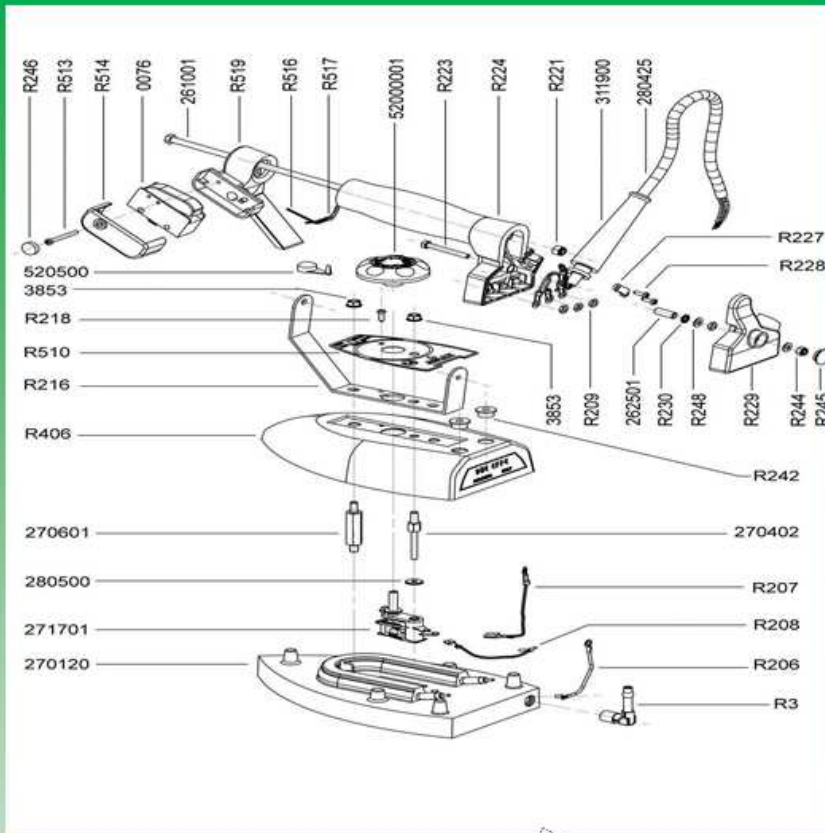

Jolly

CODICI	DESCRIZIONE Ricambi COD.28133	Description
0076	MICROINTERRUTTORE	MICROSWITCH
261001	TIRANTE	TIE ROD
262501	DISTANZIALE DI MASSA	SPACER
270120	PIASTRA	SOLE PLATE
270402	COLONNETTA	STEEL BUSHING FOR INTEGR.THERMOSTAT
270601	DISTANZIALE	SPACER
271701	TERMOSTATO INTEGRATO	INTEGRATED THERMOSTAT WITH SPRING
280425	CORDONE ELETTRICO	ELECTRIC CORD
280500	RONDELLA	WASHER
311900	PASSACAPO	CORE HITCH
3853	DADO	NUT
52000001	POMELLO NERO CON MOLLA	THERMOSTAT KNOB WITH SPRING
520500	CAPPUCCIO CON FRIZIONE POMELLO	SCREW CAP
R206	COLLEGAMENTO ELETTRICO	POWER CONNECTION
R207	COLLEGAMENTO ELETTRICO	POWER CONNECTION
R208	COLLEGAMENTO ELETTRICO	POWER CONNECTION
R209	DADO	NUT
R216	SUPPORTO MANICO	HANDLE SUPPORT
R218	VITE	SCREW
R221	DADO	NUT
R223	VITE	SCREW
R224	MANICO C/ SUGHERO	CORK HANDLE
R227	FASCETTA FERMACAPO	CLAMP
R228	VITE	SCREW
R229	COPERCHIO POSTERIORE	REAR COVER
R230	RONDELLA	WASHER
R242	GOMMINO PASSAFILO	SILICON BUSHING
R244	DADO	NUT
R245	TAPPO COPERCHIO	CAP
R246	TAPPO VITE MICRO	MICROSWITCH PLUG
R248	RONDELLA	WASHER
R3	RACCORDO VAPORE	STEAM CONNECTOR
R406	CARENATURA	IRON COVER
R510	TARGHETTA	PLATE
R513	VITE	SCREW
R514	COPRI MICRO	MICROSWITCH COVER
R516	FILO MICRO	MICROSWITCH WIRES
R517	CALZA FILO MICRO	SHEATING
R519	NOCCILO ANTERIORE	FRONT CORE

DUE EFFE
S.p.A.

40057 Cadriano - BO - Italy
Via John Lennon, 10
Tel. +39 051.765331
Fax +39 051.765137
Email: dueffe@alinet.it
www.dueffespa.it

Jolly

The most BELOVED
in the world
Quality & Price
-Kg. 1.750 -