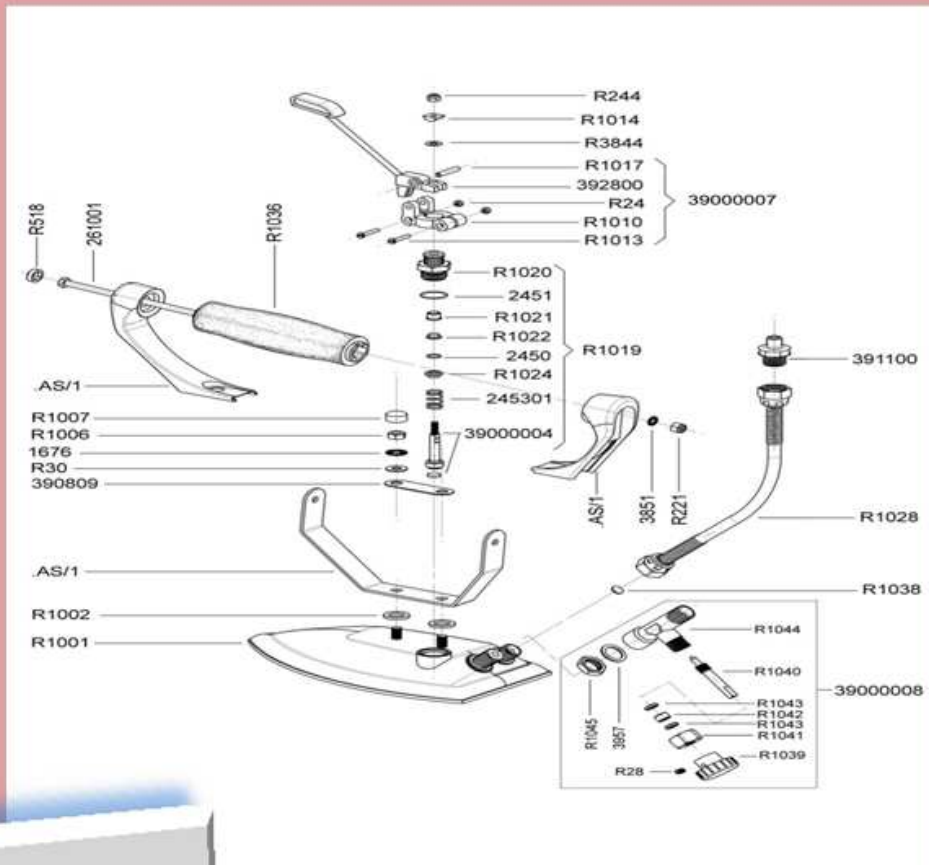

CODICI	DESCRIZIONE RICAMBI MOD. 39053	Description
AS/1	SUPPORTO MANICO COMPLETO DI NOCCIOLLO	HANDLE SUPPORT W/CORES
1676	RONDELLA	WASHER
2450	OR	OR
2451	OR	OR
245301	MOLLA	SPRING
261001	TIRANTE	TIE ROD
3851	RONDELLA	WASHER
39000004	PISTONE CON GOMMINO	PISTON ASS.BLY
39000007	LEVA COMPLETA	LEVER ASS.LY
39000008	COMPLESSIVO RUBINETTO	FLOW CONTROL VALVE
390809	TARGHETTA	ALL STEAM NAME PLATE
391100	RACCORDO	BRASS JOINT
392800	LEVA	LEVER
3957	RONDELLA	WASHER
R1001	PIASTRA	SOLE PLATE
R1002	RONDELLA	WASHER
R1006	DADO	NUT
R1007	CAPPUCCIO DADO	CAP
R1010	STAFFA	BRACKET
R1013	VITE	SCREW
R1014	APPOGGIO	SUPPORT
R1017	SPINA ELASTICA	ELASTIC PIN
R1019	VALVOLA COMPLETA	VALVE ASSEMBLY
R1020	CORPO VALVOLA	VALVE BODY
R1021	GUIDA PISTONE	PISTON GUIDE
R1022	BOCCOLA	GASKET
R1024	DISCHETTO DI ARRESTO	STOP DISC
R1028	TUBO TEFLON	TEFLON HOSE FOR ALL STEAM
R1036	MANICO	CORK HANDLE
R1038	FILTRO ENTRATA	ENTER IRON WICK
R1039	POMELLO RUBINETTO	CONTROL KNOB
R1040	SPILLO CHIUSURA	SHAFT
R1041	GHIERA	METAL RING
R1042	BOCCOLA TEFLON	TEFLON BUSHING
R1043	BOCCOLA	BUSHING
R1044	CORPO RUBINETTO	TAP BODY
R1045	DADO	NUT
R221	DADO	NUT
R24	DADO	NUT
R244	DADO	NUT
R28	GRANO	DOWEL
R30	RONDELLA	WASHER
R3844	RONDELLA	WASHER
R518	CAPPUCCIO	TIE ROD CAP
R1000	KIT RIPARAZIONE VALVOLA	REBUILT KIT VALVE

All Steam

40057 Cadriano - BO - Italy
 Via John Lennon, 10
 Tel. +39 051.765331
 Fax +39 051.765137
 Email: dueffe@alinet.it
 www.dueffespa.it

Ferro solo Vapore
 Senza componenti Elettrici
Valvola meccanica perfetta
 Kg: 1,20