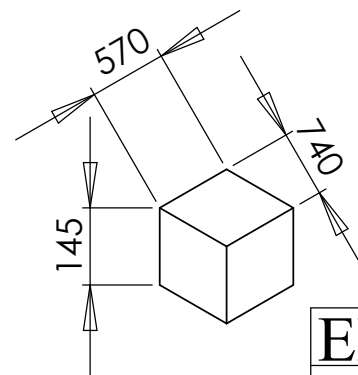

Dimensions intérieur

**EMP** Painfour - 35540 PLERGUER tél.+33 (0)2.99.58.12.12

### Labo Rétent 60 Litres

Matière : PE HD 938 KG / M3	Coloris :	Poids : kg	Volume : 60 litres
Tolérance générale : ± 1 %		Echelle 1 : 8	Dessiné par : ST Date : 16/10/2008