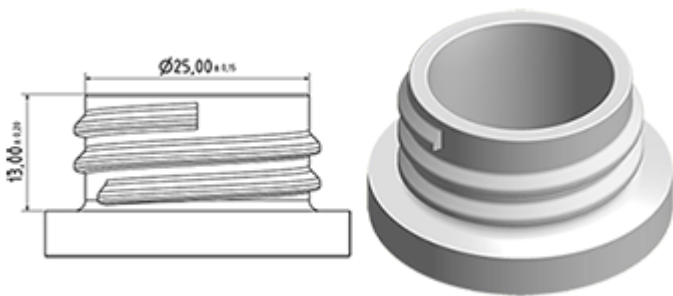

Flacon 650 ml en stock. Il permet la dilution facile de tous vos produits grâce à ses graduations et à sa large ligne de niveau.

Données générales

- Référence pour commande : 0065001PEBS042BEU
- Capacité : 650 ml
- Poids : 42.00 gr
- Couleur : Bleu
- Matière : PEHD SABIC B-5421
- Dimensions : longueur 94 mm / largeur 80 mm / hauteur 186 mm

Goulot : 28/400

Emballage standard : C13PF

- 125 pièces par carton
- Dimensions 58 x 49 x 51 cm
- Poids brut 6.14 Kg

Sérigraphie possible

- Sérigraphie possible à partir de 250 pièces

Accessoires recommandés (4) :

Photo

Surface de sérigraphie

VERSO

RECTO

Média