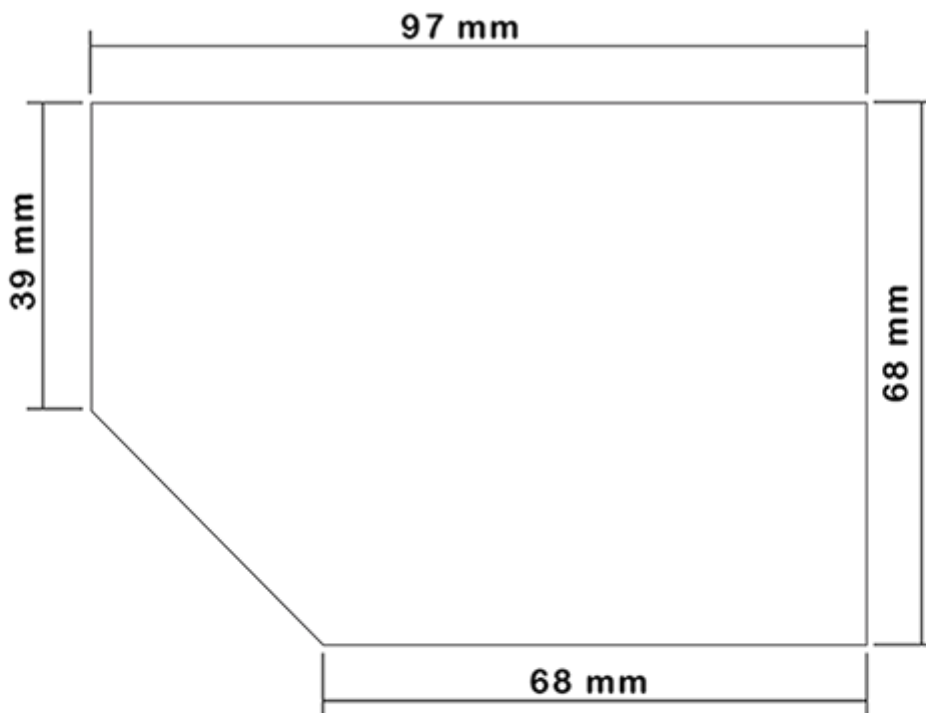

Flacon 650 ml en stock. Il permet la dilution facile de tous vos produits grâce à ses graduations et à sa large ligne de niveau.

Données générales

- Référence pour commande : 0065001PEBS042BEU
- Capacité : 650 ml
- Poids : 42.00 gr
- Couleur : Bleu
- Matière : PEHD SABIC B-5421
- Dimensions : longueur 94 mm / largeur 80 mm / hauteur 186 mm

Goulot : 28/400

Emballage standard : C13PF

- 125 pièces par carton
- Dimensions 58 x 49 x 51 cm
- Poids brut 6.14 Kg

Sérigraphie possible

- Sérigraphie possible à partir de 250 pièces

Accessoires recommandés (4) :

Photo

Surface de sérigraphie

VERSO

RECTO

Média