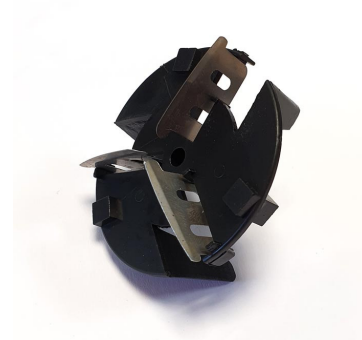

GEMSYS

HAN00054

Déboulocheur Electrique SM1903 avec adaptateur

Accessoire EN OPTION sur commande  
Tête avec 3 lames de rechange

- [www.gemsys.fr](http://www.gemsys.fr) -

GEMSYS - ZA LES 4 CHEMINS 85400 STE GEMME LA PLAINE